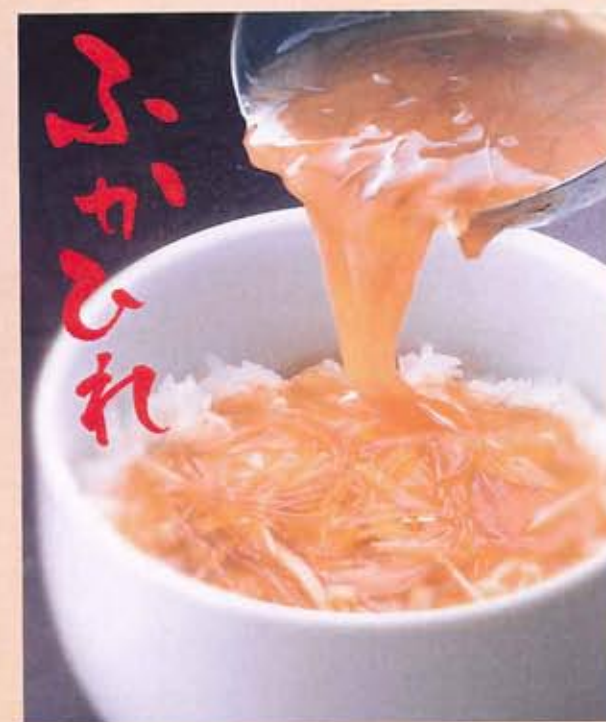

新  
メニュー

158 海鮮あんかけチャーハン 1,111円(税込1,200円)

119 青菜チャーハン 815円(税込880円)

109 にんにくチャーハン 843円(税込910円)

111 チンジャオチャーハン 1,074円(税込1,160円)

四川乃華  
おすすめ

Take Out

153 笹の葉ちまき(1個) 361円(税込390円)